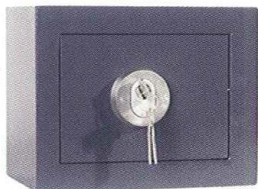

Meubelkluisen MK serie INDICATIEWAARDE € 5.000,00

model	maten uitwendig			maten inwendig			gewicht	prijs €
	H	B	D	H	B	D	kg	incl.BTW
MK1PHC	200	252	173	120	187	100	11,5	479,70

Meubelkluis Salvus Monza

Dubbelwandige meubelkluis met onderstaande specificaties:

- Getest volgens inbraakwerende Europese norm EN 14 450 S2
- Brandwering volgens DIN 4102 (niet getest)
- 3-zijdig sluitend; Solide stalen schoten
- Kleur: lichtgrijs (RAL 7035)
- Verankeringsgaten in de bodem (2) en achterwand (1)
- Uitvoering: met dubbelbaardslot
- Uitvoering elo: met elektronisch cijferslot
- Indicatie waardeberging: € 5.000,00 contant geld / € 9.000,00 kostbaarheden